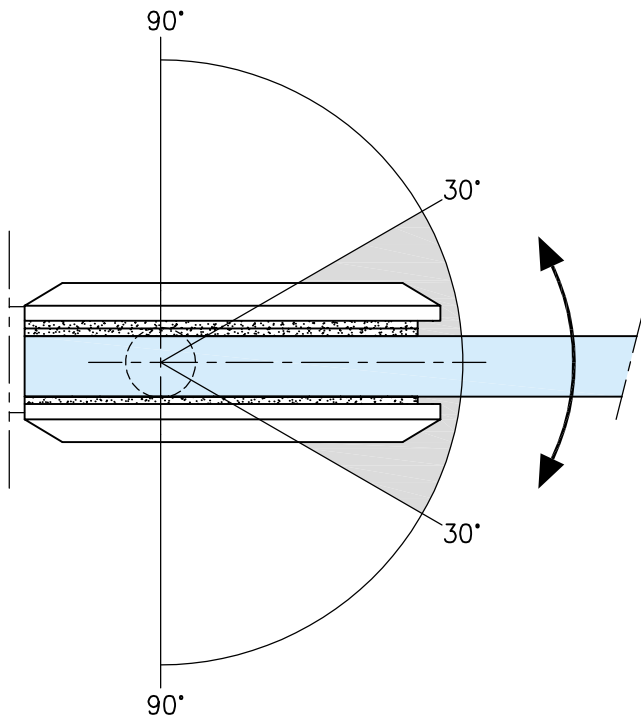

304

Glass door hinge 90° - glass/wall	Glastür-Scharnier 90° - Glas/Wand	Charnière pour porte en verre 90° - verre/mur	Glaseurscharnier 90° - glas/wand
stainless steel	V2A	inox	RVS
...10 polished ...12 satin	...10 poliert ...12 gebürstet	...10 poli ...12 brossé	...10 gepolijst ...12 geborsteld

*drawing shows 8mm glass without PVC seals

glass cutout

max. load weights and door width

automatic closing action from 30°