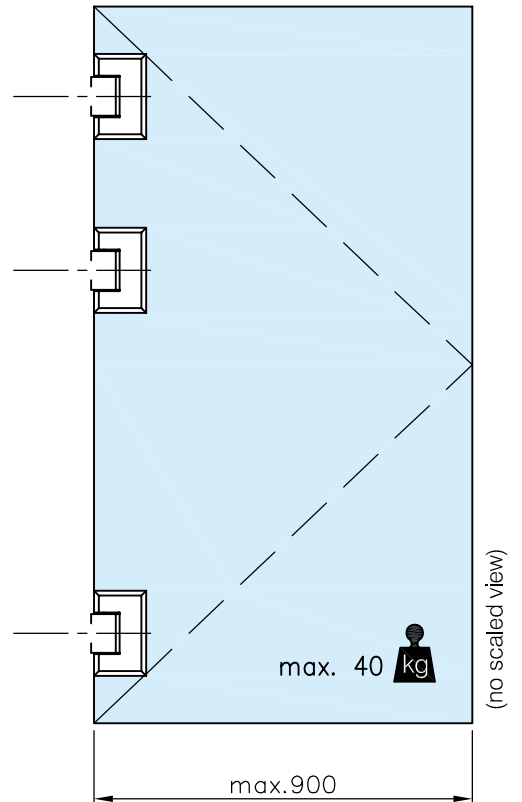

304

Glass door hinge 90° - glass/wall	Glastür-Scharnier 90° - Glas/Wand	Charnière pour porte en verre 90° - verre/mur	Glaseurscharnier 90° - glas/wand
stainless steel	V2A	inox	RVS
...10 polished ...12 satin	...10 poliert ...12 gebürstet	...10 poli ...12 brossé	...10 gepolijst ...12 geborsteld

*drawing shows 8mm glass without PVC seals

glass cutout

max. load weights and door width

automatic closing action from 30°